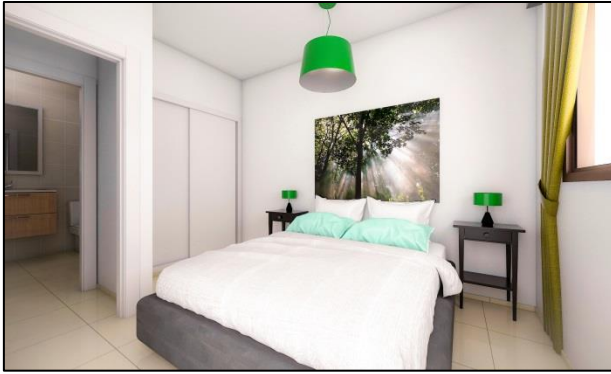

PAQUETE DE MUEBLES; LOS MUEBLES QUE SE OFRECEN EN EL SIGUIENTE PAQUETE, SON LOS QUE SE PUEDEN OBSERVAR EN LAS IMÁGENES DE INTERIORES DISPONIBLES EN LA WEB, EN EL CASO DE QUE ALGUN PRODUCTO NO ESTE DISPONIBLE, SE OPTARA POR UNA OPCION SIMILAR.

SALON-COMEDOR

MUEBLE DE TELEVISION INFERIOR, COLOR BLANCO.

MUEBLE DE SALON SUPERIOR, EFECTO NOGAL.

MESA DE COMEDOR 1.40x0.78 m O SIMILAR.

4 SILLAS MODELO EAME O SIMILAR.

SOFA 3 PLAZAS, CON FUNDAS DE TELA COLOR MARRON GRISACEO. CHASE LONG O PUFF DEL MISMO ACABADO.

2 MESITAS DE CENTRO DE DIFERENTES ALTURAS, COLOR BLANCO.

2 TABURETES DE COCINA

CUADRO TORRE EIFFEL O SIMILAR

LAMPARA SOBRE MESA DE COMEDOR

DORMITORIO PLANTA BAJA	DORMITORIO 1 PLANTA ALTA
<p>SOMMIER DE LAMAS Y COLCHON TAMAÑO 1,50 m 2 MESITAS DE 1 CAJON CORTINAS VERDES CUADRO TAMAÑO XL SOBRE CAMA (TONOS VERDES) 2 LAMPARITAS SOBRE MESITA LAMPARA DE TECHO COLCHA DE CAMA Y ALMOHADA</p>	<p>SOMMIER DE LAMAS Y COLCHON TAMAÑO 1,35 m 2 MESITAS DE DOS CAJONES CABECERO DE PIEL COLOR HUESO CORTINAS COLOR FRESA CUADRO AUDREY HERPBURN 2 LAMPARITAS DE MESA LAMPARA DE TECHO COLCHA DE CAMA Y ALMOHADA</p>

2 COFFEE TABLES AT DIFFERENT HEIGHT, WHITE COLOR.

2 KITCHEN HIGH CHAIRS.

TORRE EIFFEL PICTURE OR SIMILAR.

LIGHT ABOVE LIVING ROOM TABLE.

GROUND FLOOR BEDROOM	FIRST FLOOR BEDROOM
<p>BED AND MATTRESS 150 SIZE. 2 SIDE TABLES WITH ONE DRAWER. GREEN CURTAINS. BIG SIZE PICTURE ABOVE BED IN GREEN TONE. 2 SIDE LIGHTS. CEILLING LIGHT. BEDSPREAD AND PILLOW.</p>	<p>BED AND MATTRESS 135 SIZE. 2 SIDE TABLES WITH TWO DRAWERS. HEADBOARD IN LEATHER OFF WHITE COLOR. STRAWBERRY COLOR CURTAINS. AUDREY HEPBURN PICTURE. 2 SIDE LIGHTS. CEILLING LIGHT. BEDSPREAD AND PILLOW.</p>