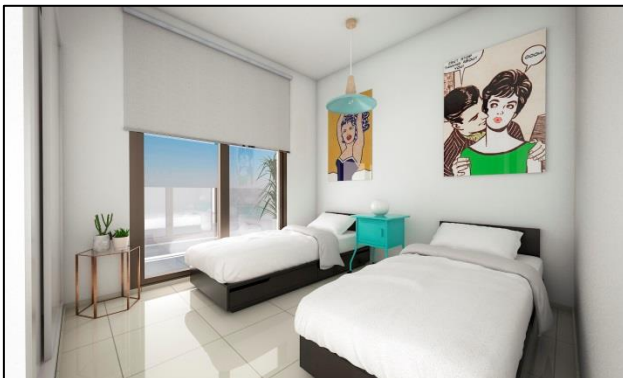

PAQUETE DE MUEBLES; LOS MUEBLES QUE SE OFRECEN EN EL SIGUIENTE PAQUETE, SON LOS QUE SE PUEDEN OBSERVAR EN LAS IMÁGENES DE INTERIORES DISPONIBLES EN LA WEB, EN EL CASO DE QUE ALGUN PRODUCTO NO ESTE DISPONIBLE, SE OPTARA POR UNA OPCION SIMILAR.

2 COFFEE TABLES AT DIFFERENT HEIGHT, WHITE COLOR.

2 KITCHEN HIGH CHAIRS.

TORRE EIFFEL PICTURE OR SIMILAR.

LIGHT ABOVE LIVING ROOM TABLE.

GROUND FLOOR BEDROOM	FIRST FLOOR BEDROOM
<p>BED AND MATTRESS 150 SIZE. 2 SIDE TABLES WITH ONE DRAWER. GREEN CURTAINS. BIG SIZE PICTURE ABOVE BED IN GREEN TONE. 2 SIDE LIGHTS. CEILLING LIGHT. BEDSPREAD AND PILLOW.</p>	<p>BED AND MATTRESS 135 SIZE. 2 SIDE TABLES WITH TWO DRAWERS. HEADBOARD IN LEATHER OFF WHITE COLOR. STRAWBERRY COLOR CURTAINS. AUDREY HEPBURN PICTURE. 2 SIDE LIGHTS. CEILLING LIGHT. BEDSPREAD AND PILLOW.</p>