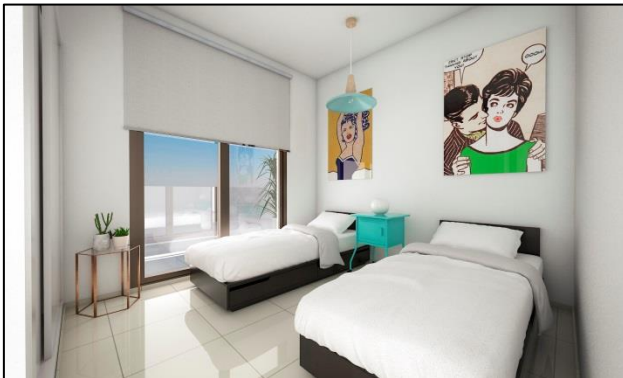

PAQUETE DE MUEBLES; LOS MUEBLES QUE SE OFRECEN EN EL SIGUIENTE PAQUETE, SON LOS QUE SE PUEDEN OBSERVAR EN LAS IMÁGENES DE INTERIORES DISPONIBLES EN LA WEB, EN EL CASO DE QUE ALGUN PRODUCTO NO ESTE DISPONIBLE, SE OPTARA POR UNA OPCION SIMILAR.

SALON-COMEDOR

MUEBLE DE TELEVISION INFERIOR, COLOR BLANCO.

MUEBLE DE SALON SUPERIOR, EFECTO NOGAL.

MESA DE COMEDOR 1.40x0.78 m O SIMILAR.

4 SILLAS MODELO EAME O SIMILAR.

SOFA 3 PLAZAS, CON FUNDAS DE TELA COLOR MARRON GRISACEO. CHASE LONG O PUFF DEL MISMO ACABADO.

2 MESITAS DE CENTRO DE DIFERENTES ALTURAS, COLOR BLANCO.

2 TABURETES DE COCINA

CUADRO TORRE EIFFEL O SIMILAR

LAMPARA SOBRE MESA DE COMEDOR

DORMITORIO PLANTA BAJA	DORMITORIO 1 PLANTA ALTA
<p>SOMMIER DE LAMAS Y COLCHON TAMAÑO 1,50 m 2 MESITAS DE 1 CAJON CORTINAS VERDES CUADRO TAMAÑO XL SOBRE CAMA (TONOS VERDES) 2 LAMPARITAS SOBRE MESITA LAMPARA DE TECHO COLCHA DE CAMA Y ALMOHADA</p>	<p>SOMMIER DE LAMAS Y COLCHON TAMAÑO 1,35 m 2 MESITAS DE DOS CAJONES CABECERO DE PIEL COLOR HUESO CORTINAS COLOR FRESA CUADRO AUDREY HERPBURN 2 LAMPARITAS DE MESA LAMPARA DE TECHO COLCHA DE CAMA Y ALMOHADA</p>

2 COFFEE TABLES AT DIFFERENT HEIGHT, WHITE COLOR.

2 KITCHEN HIGH CHAIRS.

TORRE EIFFEL PICTURE OR SIMILAR.

LIGHT ABOVE LIVING ROOM TABLE.

GROUND FLOOR BEDROOM	FIRST FLOOR BEDROOM
<p>BED AND MATTRESS 150 SIZE. 2 SIDE TABLES WITH ONE DRAWER. GREEN CURTAINS. BIG SIZE PICTURE ABOVE BED IN GREEN TONE. 2 SIDE LIGHTS. CEILLING LIGHT. BEDSPREAD AND PILLOW.</p>	<p>BED AND MATTRESS 135 SIZE. 2 SIDE TABLES WITH TWO DRAWERS. HEADBOARD IN LEATHER OFF WHITE COLOR. STRAWBERRY COLOR CURTAINS. AUDREY HEPBURN PICTURE. 2 SIDE LIGHTS. CEILLING LIGHT. BEDSPREAD AND PILLOW.</p>