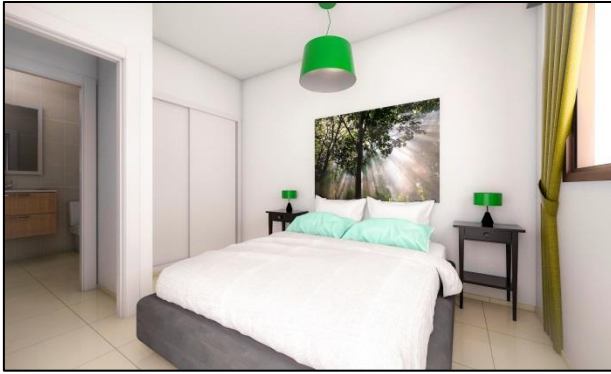

PAQUETE DE MUEBLES; LOS MUEBLES QUE SE OFRECEN EN EL SIGUIENTE PAQUETE, SON LOS QUE SE PUEDEN OBSERVAR EN LAS IMÁGENES DE INTERIORES DISPONIBLES EN LA WEB, EN EL CASO DE QUE ALGUN PRODUCTO NO ESTE DISPONIBLE, SE OPTARA POR UNA OPCION SIMILAR.

SALON-COMEDOR

MUEBLE DE TELEVISION INFERIOR, COLOR BLANCO.

MUEBLE DE SALON SUPERIOR, EFECTO NOGAL.

MESA DE COMEDOR 1.40x0.78 m O SIMILAR.

4 SILLAS MODELO EAME O SIMILAR.

SOFA 3 PLAZAS, CON FUNDAS DE TELA COLOR MARRON GRISACEO. CHASE LONG O PUFF DEL MISMO ACABADO.

COMEDOR LIVING ROOM

LOWER TV UNIT IN WHITE COLOR.

TOP LIVING ROOM UNIT IN NUT COLOR.

LIVING ROOM TABLE 1.40x0.78 OR SIMILAR.

4 CHAIRS MODEL EAME OR SIMILAR.

3 SIT SOFFA IN GRAYISH BROWN. CHAISE LONGUE OR PUFF WITH THE SAME FINISH.

2 COFFEE TABLES AT DIFFERENT HEIGHT, WHITE COLOR.

2 KITCHEN HIGH CHAIRS.

TORRE EIFFEL PICTURE OR SIMILAR.

LIGHT ABOVE LIVING ROOM TABLE.

GROUND FLOOR BEDROOM	FIRST FLOOR BEDROOM
<p>BED AND MATTRESS 150 SIZE. 2 SIDE TABLES WITH ONE DRAWER. GREEN CURTAINS. BIG SIZE PICTURE ABOVE BED IN GREEN TONE. 2 SIDE LIGHTS. CEILLING LIGHT. BEDSPREAD AND PILLOW.</p>	<p>BED AND MATTRESS 135 SIZE. 2 SIDE TABLES WITH TWO DRAWERS. HEADBOARD IN LEATHER OFF WHITE COLOR. STRAWBERRY COLOR CURTAINS. AUDREY HEPBURN PICTURE. 2 SIDE LIGHTS. CEILLING LIGHT. BEDSPREAD AND PILLOW.</p>