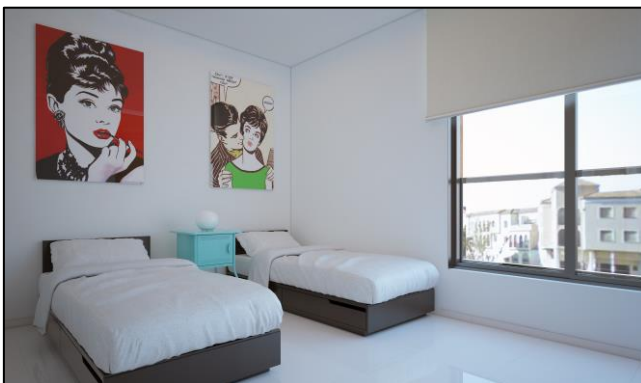

BEDROOM FIRST FLOOR
2 BEDS AND MATTRESS 0,90 SIZE. 1 SIDE TABLE CYAN COLOR. 2 COMIC PICTURES OR SIMILAR. 1 SIDE LIGHT. CEILLING LIGHT. WHITE STORE 1,60 SIZE BEDSPREAD AND PILLOW.

NOTA: The sales company keeps the right for modifications, this document is not contractual.