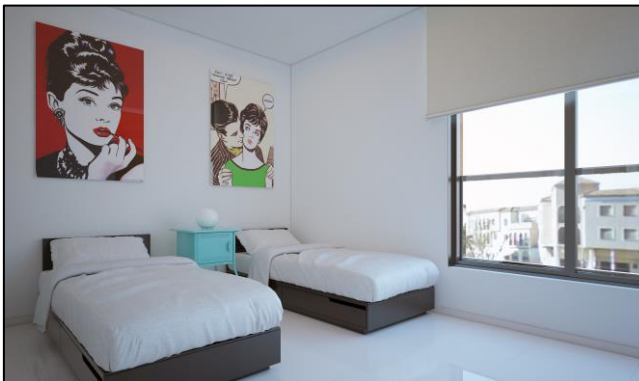

DORMITORIO 1 PLANTA ALTA

SOMMIER DE LAMAS Y COLCHON TAMAÑO 1,35 m
2 MESITAS DE DOS CAJONES
CABECERO DE PIEL COLOR HUESO
CORTINAS COLOR FRESA O BLANCAS.
CUADRO DE PAJAROS.
2 LAMPARITAS DE MESA
LAMPARA DE TECHO
COLCHA DE CAMA Y ALMOHADA