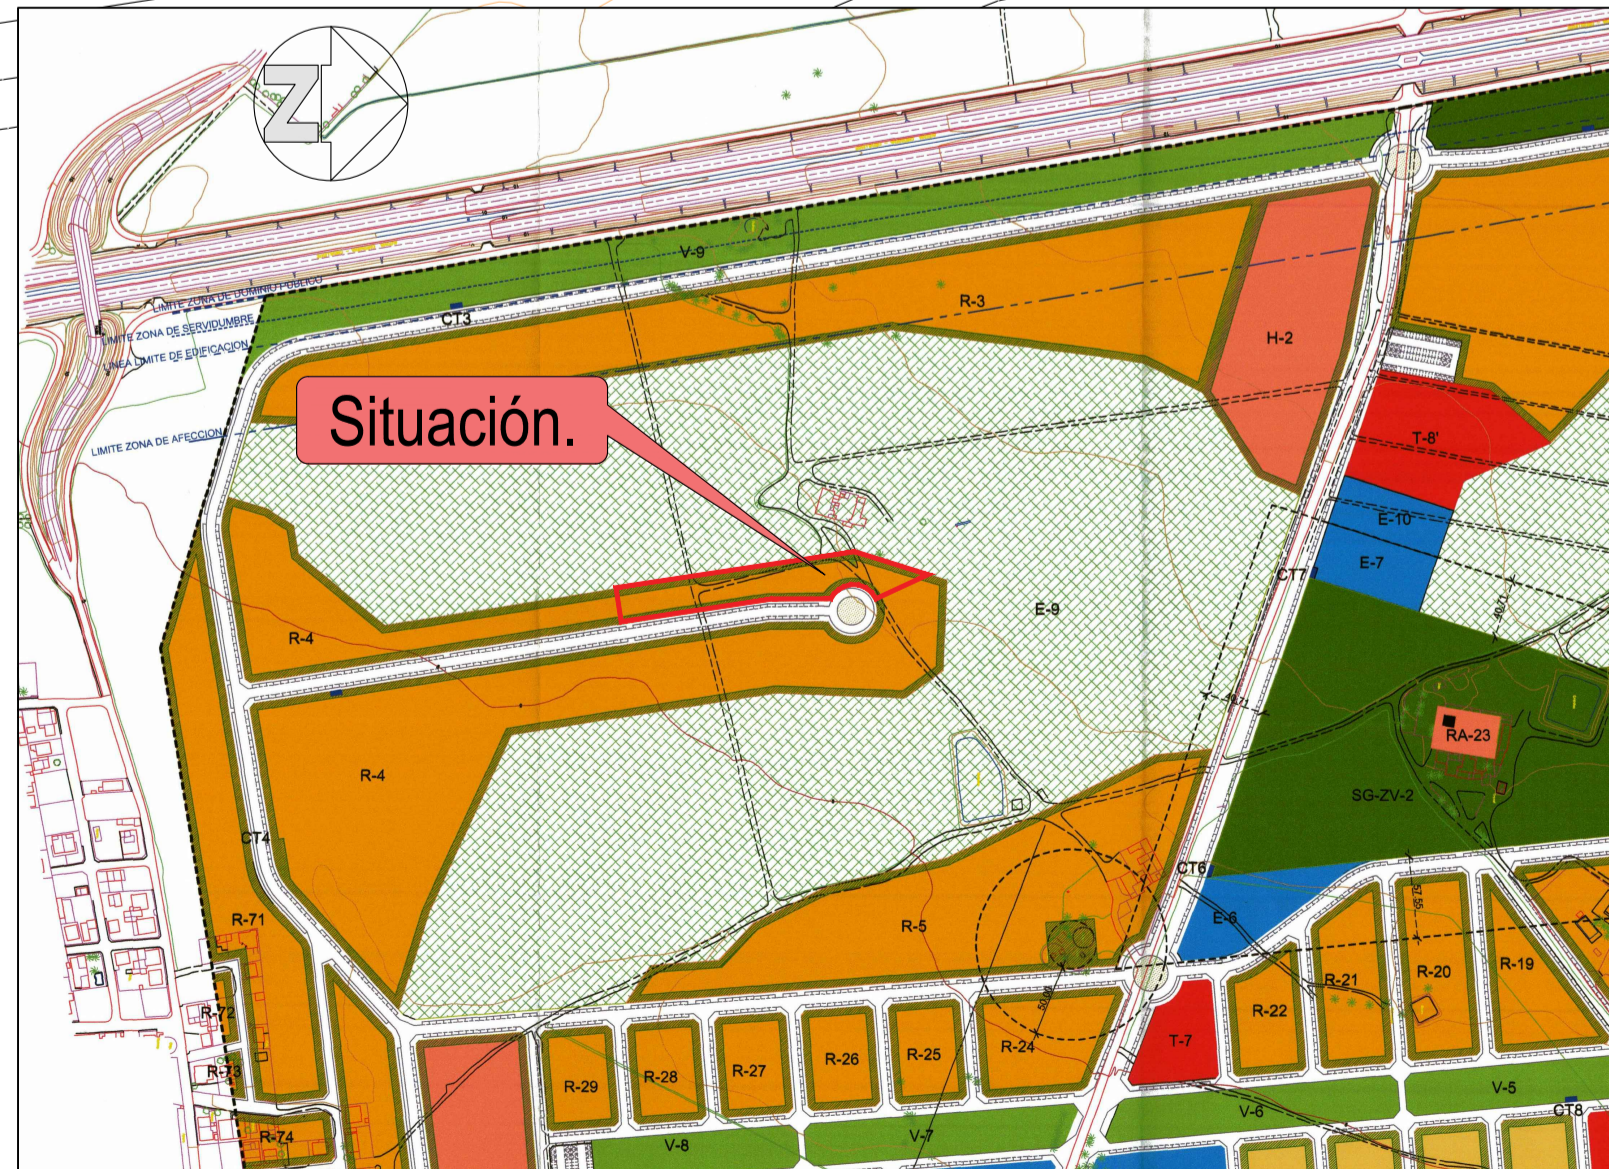

Situación.

SITUACIÓN URBANÍSTICA

SITUACION CATASTRAL S/E

VERTICES PERIMETRO DE LA FINCA REGISTRAL Nº 34.688 EN COORDENADAS UTM-ETRS89

Nombre	Coord. X	Coord. Y
1	687905.440	4177440.820
2	687933.030	4177267.340
3	687957.720	4177271.270
4	687940.270	4177380.980
5	687939.880	4177423.610
6	687938.540	4177424.270
7	687936.180	4177425.820
8	687934.100	4177427.730
9	687932.330	4177429.930
10	687930.940	4177432.390
11	687929.940	4177435.030
12	687929.370	4177437.800
13	687929.240	4177440.620
14	687929.550	4177443.430
15	687930.300	4177446.150
16	687931.460	4177448.720
17	687933.020	4177451.080
18	687934.920	4177453.170
19	687937.120	4177454.930
20	687939.560	4177456.320
21	687921.760	4177494.080

LEYENDA

- Registro riego
- Registro agua
- Cuadro C.G.P.
- Registro eléctrico
- Farola
- Registro alcantarillado
- Boca incendios
- Arqueta H de Telefónica
- Limite según la propiedad
- Limite catastral
- Bordillo
- Valla metálica
- Acera
- Camino