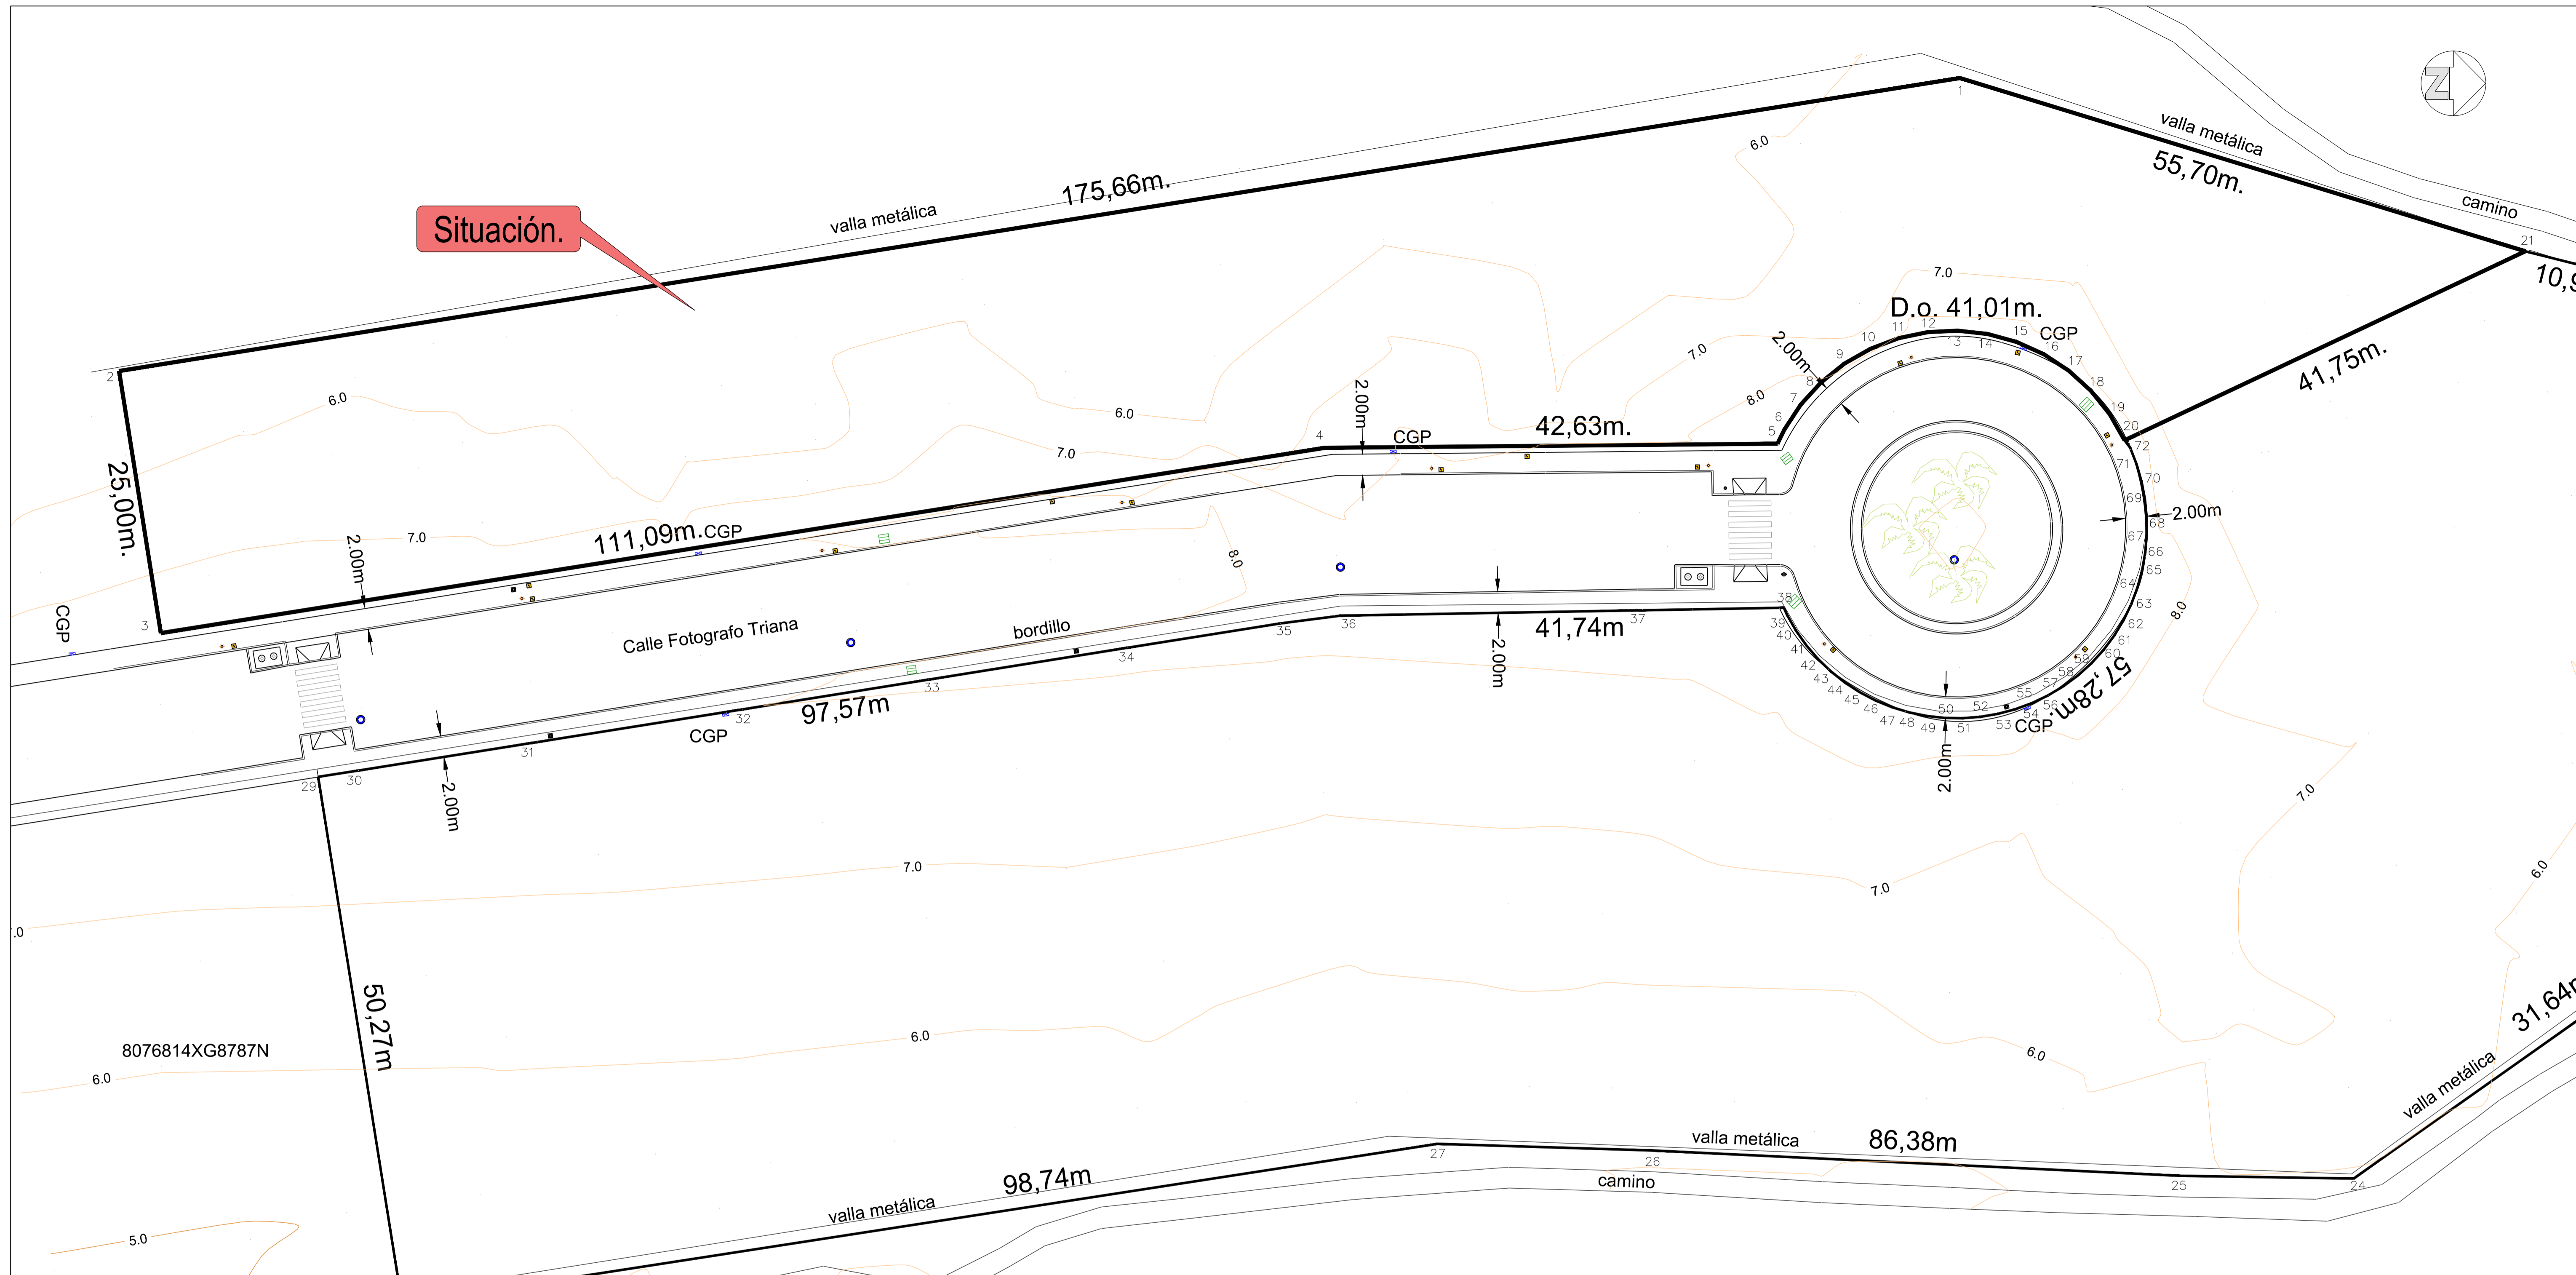

Situación.

SITUACIÓN URBANÍSTICA

SITUACION CATASTRAL S/E

VERTICES PERIMETRO DE LA FINCA REGISTRAL Nº 34.688 EN COORDENADAS UTM-ETRS89

Nombre	Coord. X	Coord. Y
1	687905.440	4177440.820
2	687933.030	4177267.340
3	687957.720	4177271.270
4	687940.270	4177380.980
5	687939.880	4177423.610
6	687938.540	4177424.270
7	687936.180	4177425.820
8	687934.100	4177427.730
9	687932.330	4177429.930
10	687930.940	4177432.390
11	687929.940	4177435.030
12	687929.370	4177437.800
13	687929.240	4177440.620
14	687929.550	4177443.430
15	687930.300	4177446.150
16	687931.460	4177448.720
17	687933.020	4177451.080
18	687934.920	4177453.170
19	687937.120	4177454.930
20	687939.560	4177456.320
21	687921.760	4177494.080

LEYENDA

- Registro riego
- Registro agua
- Cuadro C.G.P.
- Registro eléctrico
- Farola
- Registro alcantarillado
- Boca incendios
- Arqueta H de Telefónica
- Limite según la propiedad
- Limite catastral
- Bordillo
- Valla metálica
- Acera
- Camino